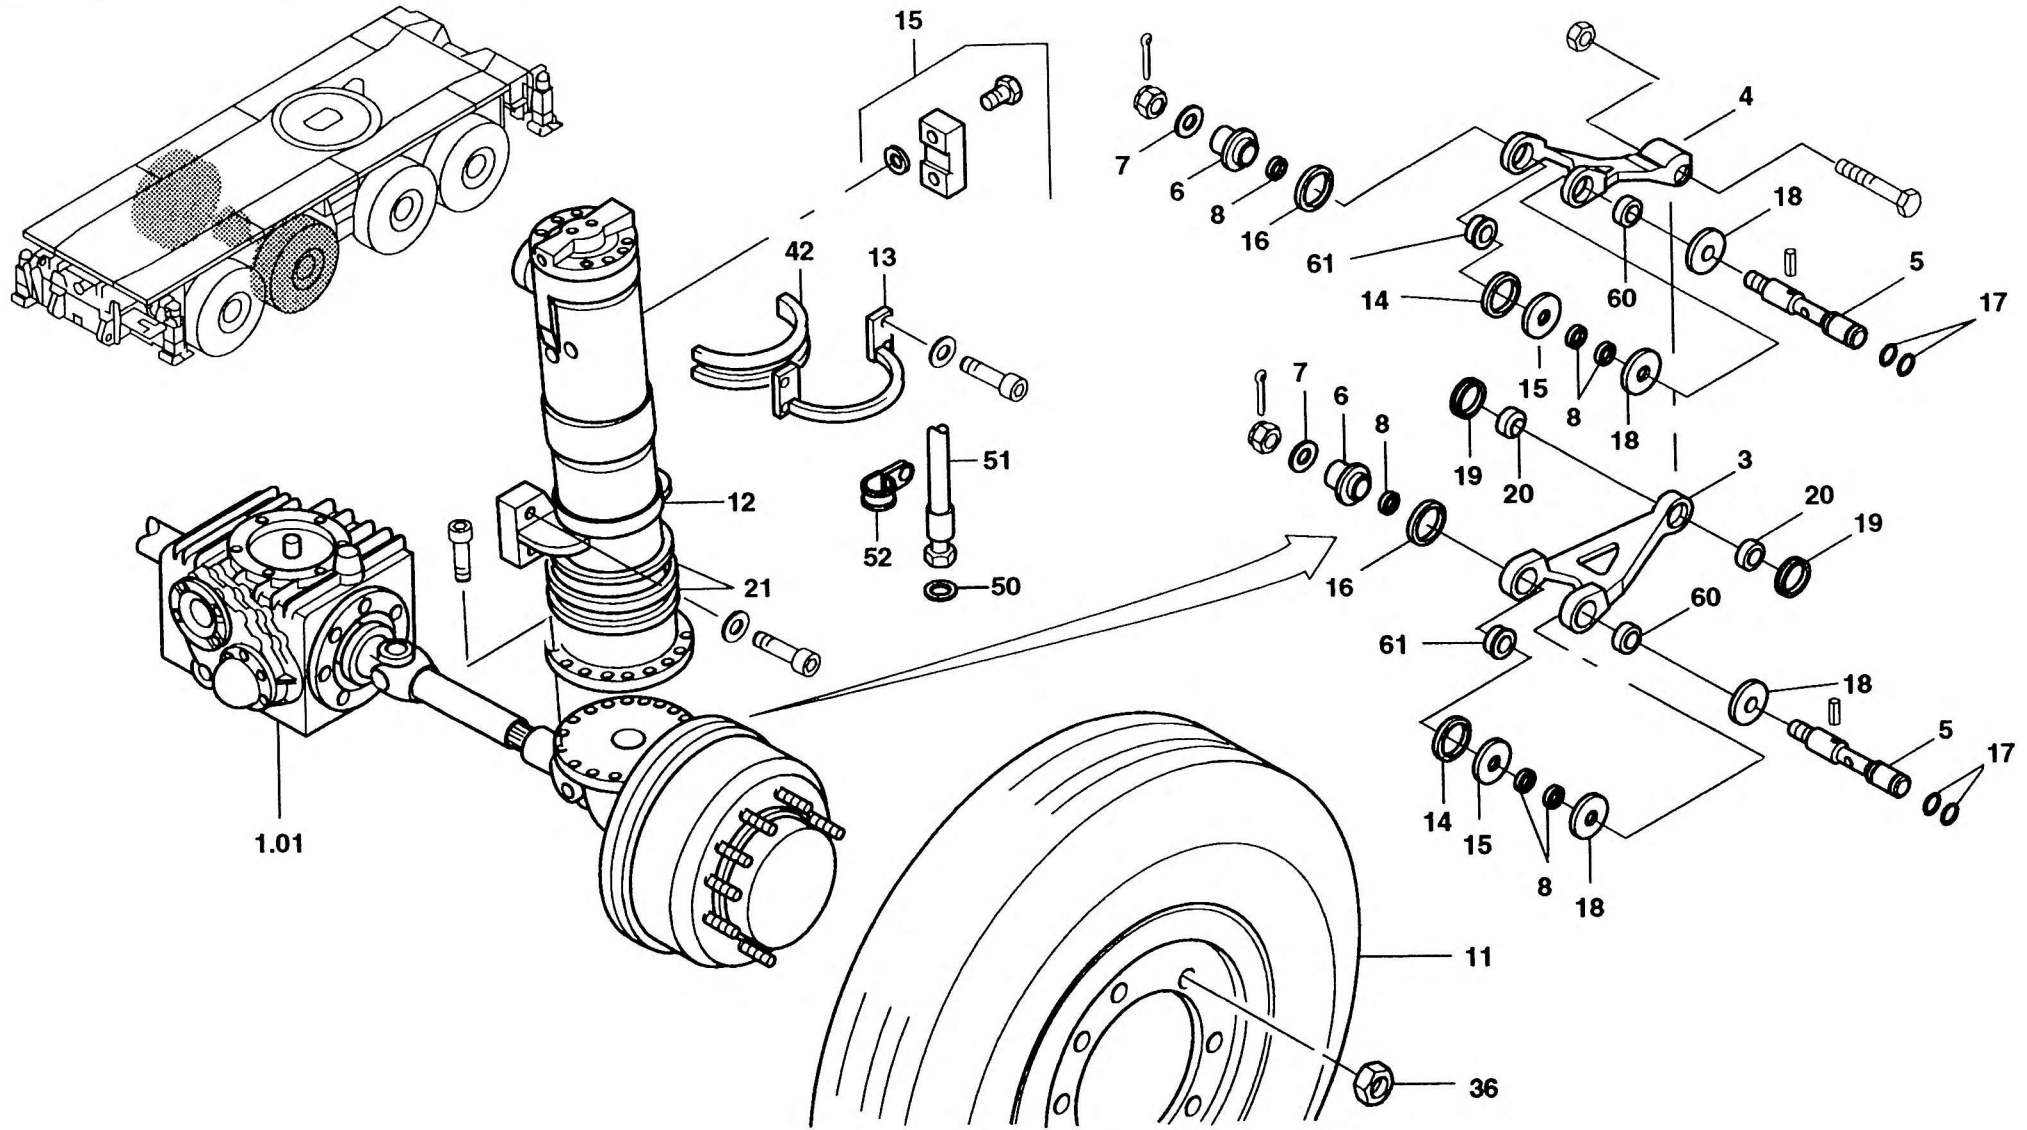

ACHSANBAU  
AXLE ATTACHMENT

BILDТАФЕЛ  
PICTORIAL DISPLAY

04.93

2287614-ETL

1/4

KMK 5110  
BE 540  
G 061

ACHSANBAU  
AXLE ATTACHMENT

ACHSANBAU  
AXLE ATTACHMENT

BILDTADEL  
PICTORIAL DISPLAY

04.93	<b>2287614-ETL</b>	4/4
-------	--------------------	-----

**KMK 5110**  
**BE 540**  
**G 061**